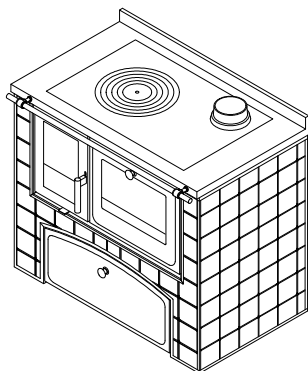

FP100**CUCINE A LEGNA serie "RUSTICA"** **de manincor**

mm 1050x600x860

Disponibile con:

- ceramiche di serie mm 100x100
- ceramiche del cliente con verifica fattibilità
- intonaco fratazzato bianco

DOTAZIONI STANDARD

- piastra in ghisa mm 730x470 con cerchiata
- forno mm 350x420xh230, porta con doppio vetro
- luce forno e termometro
- sportelli serie Arte e pomoli
- corrimano anteriore
- uscita fumi superiore a Destra o Sinistra \varnothing 130 mm
- piano inox da mm 40 (h totale 860 mm)
- versione a vista con finitura su tre lati, piano senza asole
- cassetto legna con archetto

A RICHIESTA

- uscita fumi posteriore o laterale a destra o sinistra \varnothing 130 mm
- cassetto legna rettangolare
- senza cassetto con archetto
- porta forno, fuoco e cenere cieche
- versione da incasso con finitura solo anteriore, fianchi inox areati e piano con asole