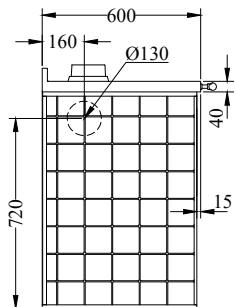

**CASSETTO
RETTANGOLARE**

Versione con uscita fumi a destra. La versione con uscita fumi a sinistra è simmetrica.

Classe energetica: A+

Prestazioni ambientali: 5 stelle

Potenza calorifica nominale: 6.0 kw

Rendimento: 90 %

Potenza calorifica massima: 7.5 kw

Presenza d'aria dall'esterno: $\varnothing$ 80 mm

Depressione al camino: 0.12 mbar

Peso netto/c.imballo: 230/245 kg