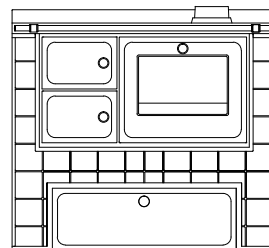

**CASSETTO
RETTANGOLARE**

Versione con uscita fumi a destra. La versione con uscita fumi a sinistra è simmetrica.

Classe energetica: A+

Prestazioni ambientali: 5 stelle

Potenza calorifica nominale: 6.0 kw

Rendimento: 90 %

Potenza calorifica massima: 7.5 kw

Presenza d'aria dall'esterno: $\varnothing$ 80 mm

Depressione al camino: 0.12 mbar

Peso netto/c.imballo: 230/245 kg