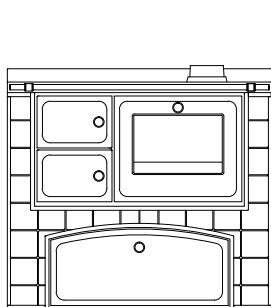

**CASSETTO
RETTANGOLARE**

Versione con uscita fumi a destra. La versione con uscita fumi a sinistra è simmetrica.

Classe energetica: A+

Prestazioni ambientali: 5 stelle

Potenza calorifica nominale: 6.0 kw

Rendimento: 90 %

Potenza calorifica massima: 7.5 kw

Presenza d'aria dall'esterno: $\varnothing$ 80 mm

Depressione al camino: 0.12 mbar

Peso netto/c.imballo: 230/245 kg